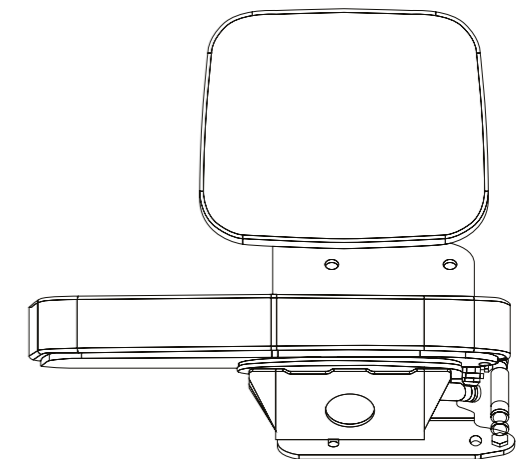

PROBOSS - SEDADLO SPOLUJEZDCE FENDT

FENDT COM KRÁTKÉ
Objednací č. 11466663

- S dodatečným otáčením sedáku
- Lze velmi kompaktně uložit do kabiny
- Žádná překážka v přístupu k sedadlu řidiče
- Splňuje všechny zákonné požadavky na šířku sedáku a nehořlavost
- Příhrádku na láhve lze použít v B-sloupku