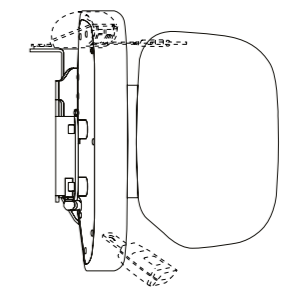

PROBOSS - SEDADLO SPOLUJEZDCE DEUTZ

OPRAVÁRENSKÉ SADY PRO
SEDADLA DEUTZ
Objednací č. 11398587

- Vysoká kvalita
- Soulad se všemi zákonnými požadavky
- Splňuje všechny zákonné požadavky na šířku sedáku a nehořlavost
- Skládací sedák
- Bezpečnostní pás lze namontovat dodatečně

DEUTZ