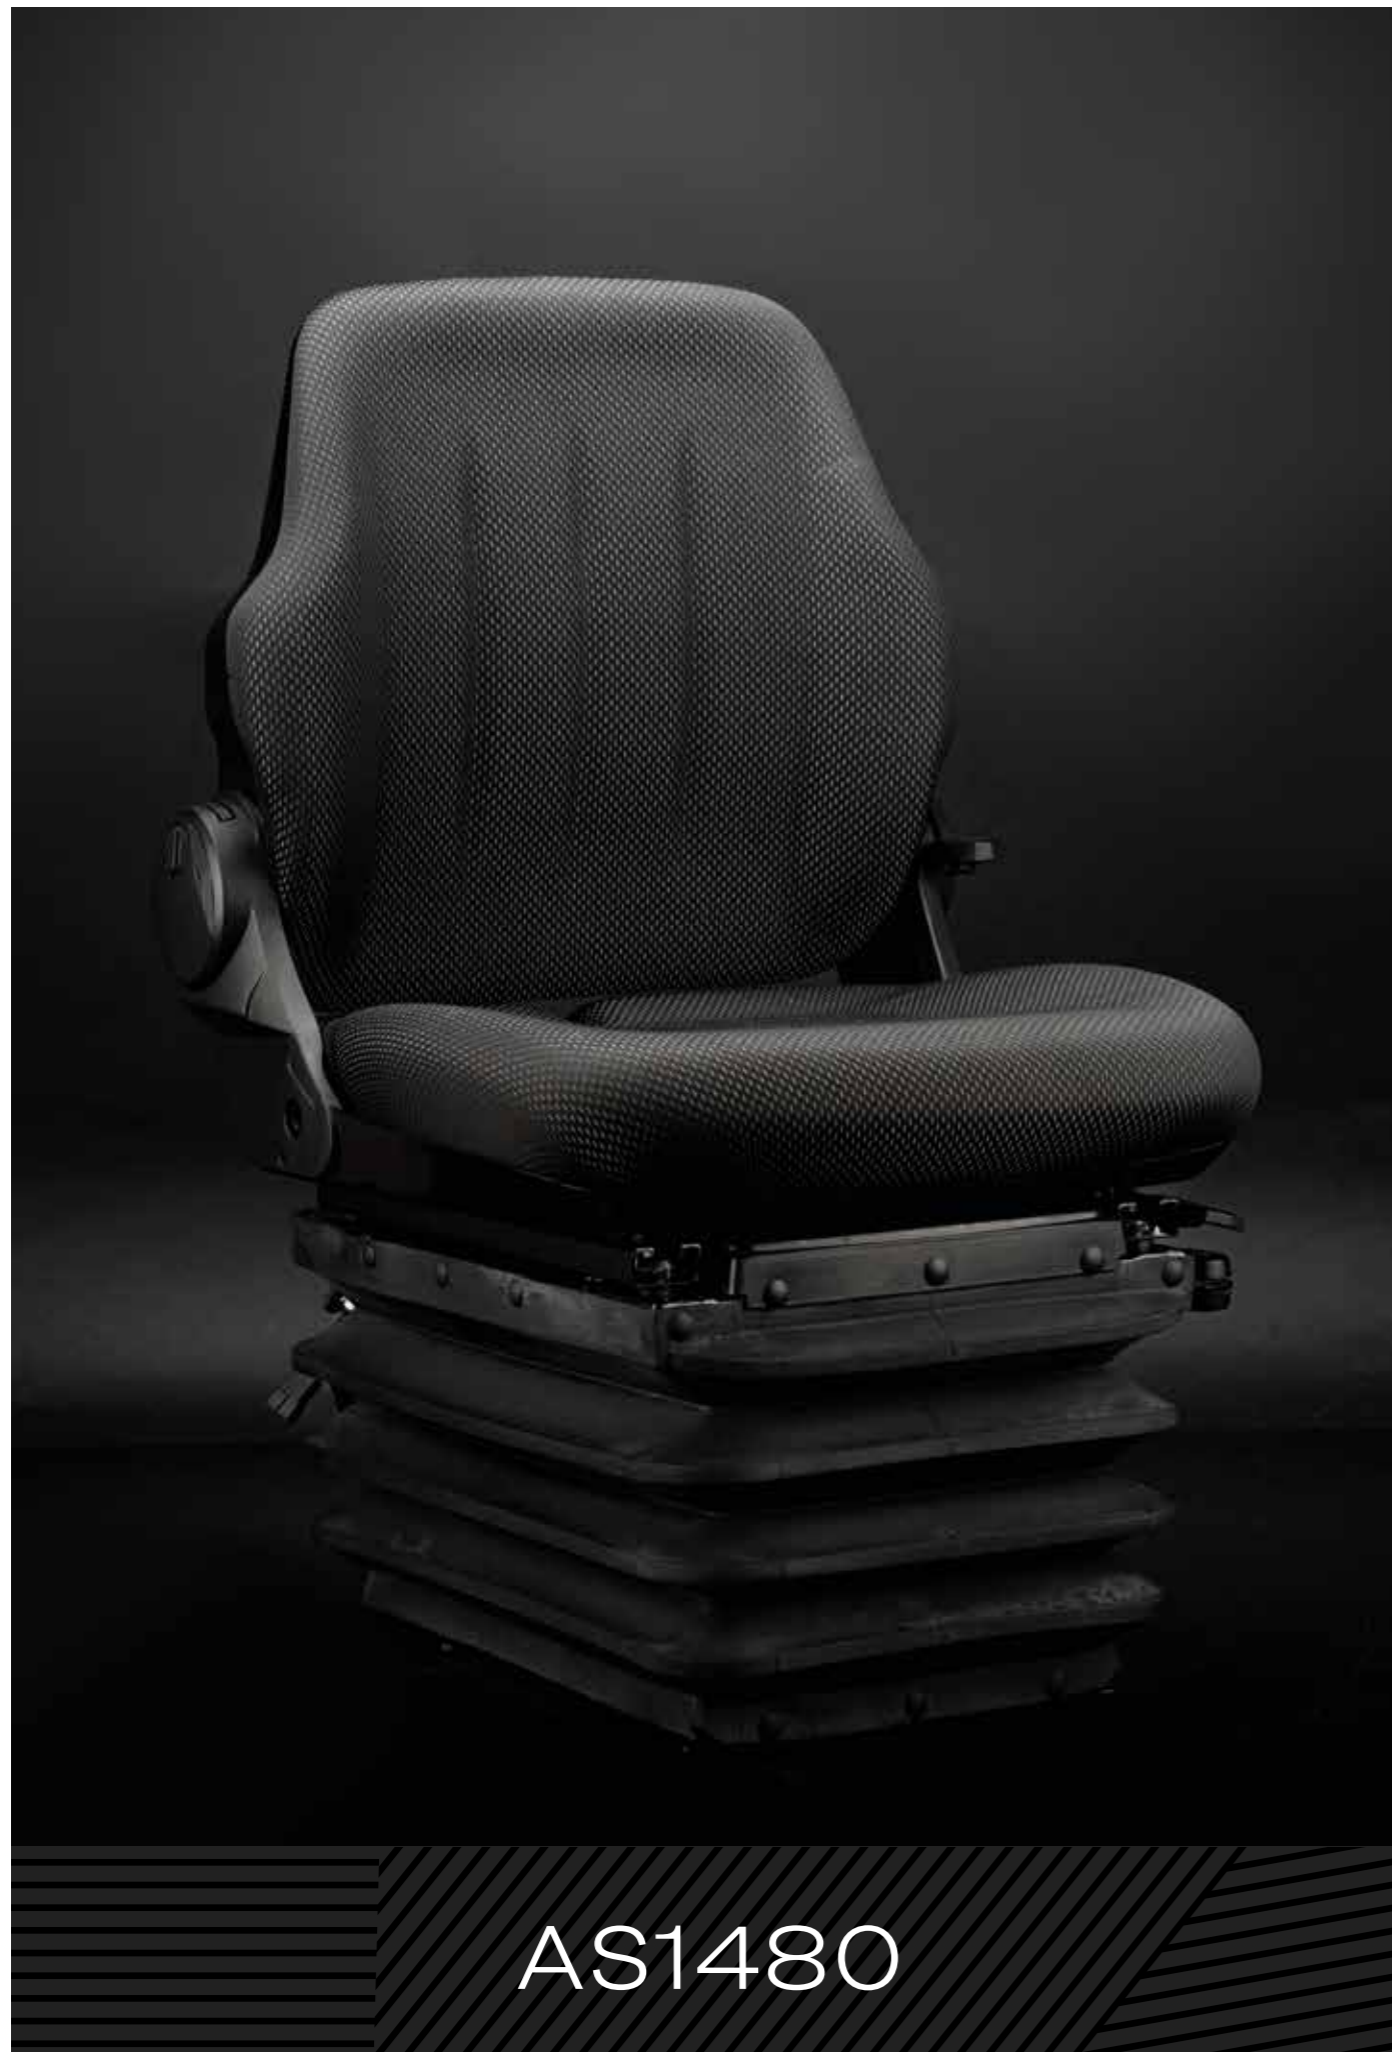

TLUMIČ
Objednací č. 2408800005
• nelze nastavit

8

9

PROBOSS - ZEMĚDĚLSKÉ STROJE SEDADLO

AS1480 | VZDUCHOVÉ ODPRUŽENÍ
Objednací č. 2408801480

- Vzduchové odpružení s 12voltovým kompresorem
- Podélné horizontální odpružení
- Plynulé nastavení výšky
- Podélné nastavení
- Nastavení sklonu opěradla
- Podpora meziobratlových plotének
- Šířka sedáku sedadla 480 mm
- Výška sedadla 240–340mm
- Hmotnost 31,5kg