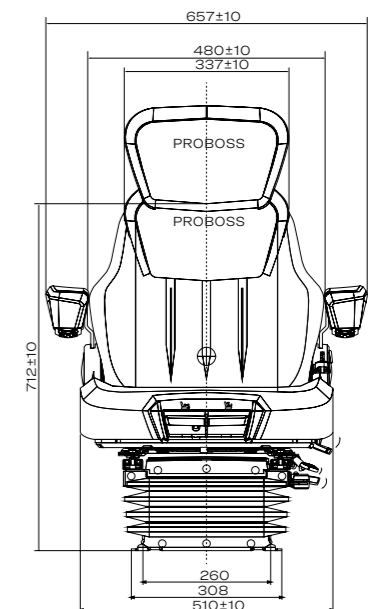

PROBOSS - SEDADLA PRO ZEMĚDĚLSKÉ STROJE

AS3510 | VZDUCHOVÉ ODPRUŽENÍ
Objednací č. 11097442

- Vzduchové odpružení s 12voltovým kompresorem
- Podélné horizontální odpružení
- Plynulé nastavení výšky
- Podélné nastavení
- Nastavení sklonu opěradla
- Podpora meziobratlových plotének
- Nastavitelná područky Comfort Plus
- Nastavitelná prodloužení zad
- Rotace max. 20° vpravo / vlevo
- Šířka sedáku sedadla 510 mm
- Výška sedadla 270–370 mm
- Hmotnost 38 kg
- Schránka na dokumenty na opěradle
- Nastavení hloubky sedáku
- Nastavení sklonu sedáku
- 5-cestný nastavitelné tlumič

AS3510