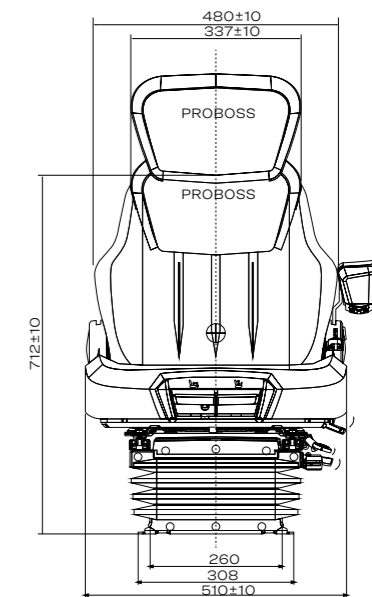

PROBOSS - SEDADLA PRO ZEMĚDĚLSKÉ STROJE

AS3510 UPRAVITELNÉ

- Vzduchové odpružení s 12voltovým kompresorem
- Podélné horizontální odpružení
- Plynulé nastavení výšky
- Podélné nastavení
- Nastavení sklonu opěradla
- Podpora meziobratlových plotének
- Nastavitelná područky Comfort Plus
- Nastavitelná prodloužení zad
- Rotace max. 20° vpravo / vlevo
- Šířka sedáku sedadla 510 mm
- Výška sedadla 270–370 mm
- Hmotnost 39,5 kg
- Schránka na dokumenty na opěradle
- Nastavení hloubky sedáku
- Nastavení sklonu sedáku
- 5-cestný nastavitelné tlumič
- Kontaktní spínač sedadla
- Hotová ovládací konzola joysticku