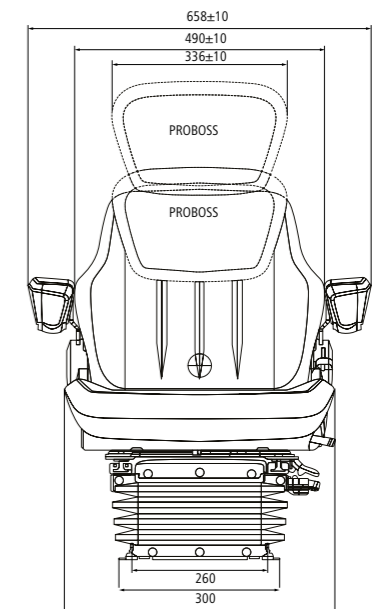

PROBOSS - SEDADLA PRO ZEMĚDĚLSKÉ STROJE

AS3520 | VZDUCHOVÉ ODPRUŽENÍ
Objednací č. 2408803520

- Vzduchové odpružení s 12voltovým kompresorem
- Podélné horizontální odpružení
- Plynulé nastavení výšky
- Podélné nastavení
- Nastavení sklonu opěradla
- Podpora meziobratlových plotének
- Nastavitelná područky Comfort Plus
- Nastavitelná prodloužení zad
- 5-cestný nastavitelný tlumič
- Rotace max. 20° vpravo / vlevo
- Šířka sedáku sedadla 520 mm
- Výška sedadla 270–370 mm
- Hmotnost 37 kg

AS3520