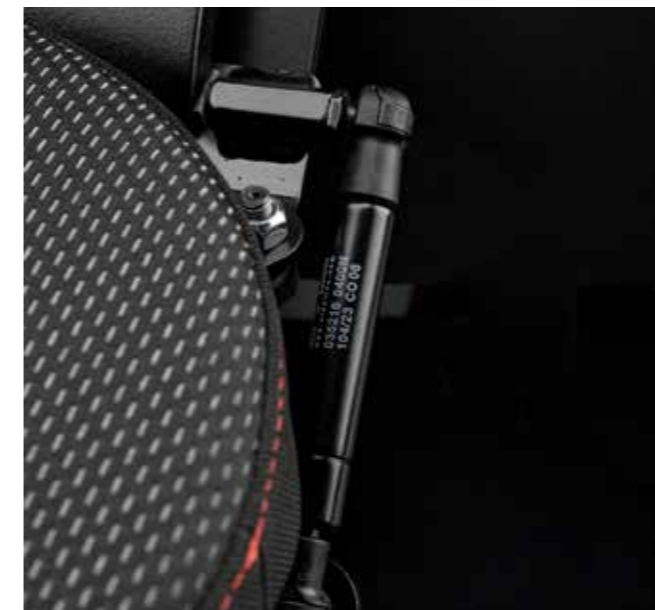

PROBOSS - SEDADLO SPOLUJEZDCE FENDT

FENDT COM DLOUHÉ
Objednací č. 11466664

- S dodatečnou rotací
- Splňuje všechny zákonné požadavky na šířku sedáku a nehořlavost
- Lze velmi kompaktně uložit do kabiny
- Žádná překážka v přístupu k sedadlu řidiče
- Příhrádku na láhve v B-sloupku již nelze používat