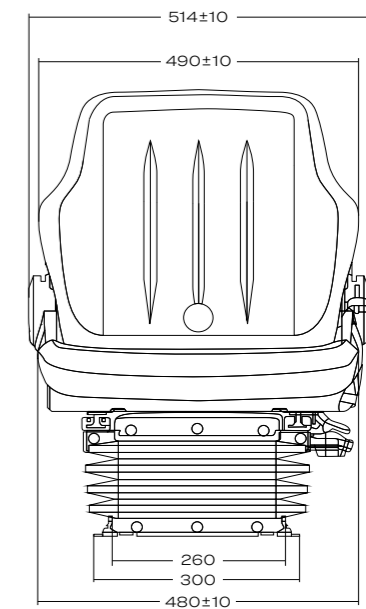

PROBOSS - ZEMĚDĚLSKÉ STROJE SEDADLO

AS1480 | VZDUCHOVÉ ODPRUŽENÍ
Objednací č. 2408801480

- Vzduchové odpružení s 12voltovým kompresorem
- Podélné horizontální odpružení
- Plynulé nastavení výšky
- Podélné nastavení
- Nastavení sklonu opěradla
- Podpora meziobratlových plotének
- Šířka sedáku sedadla 480 mm
- Výška sedadla 240–340mm
- Hmotnost 31,5kg

AS1480