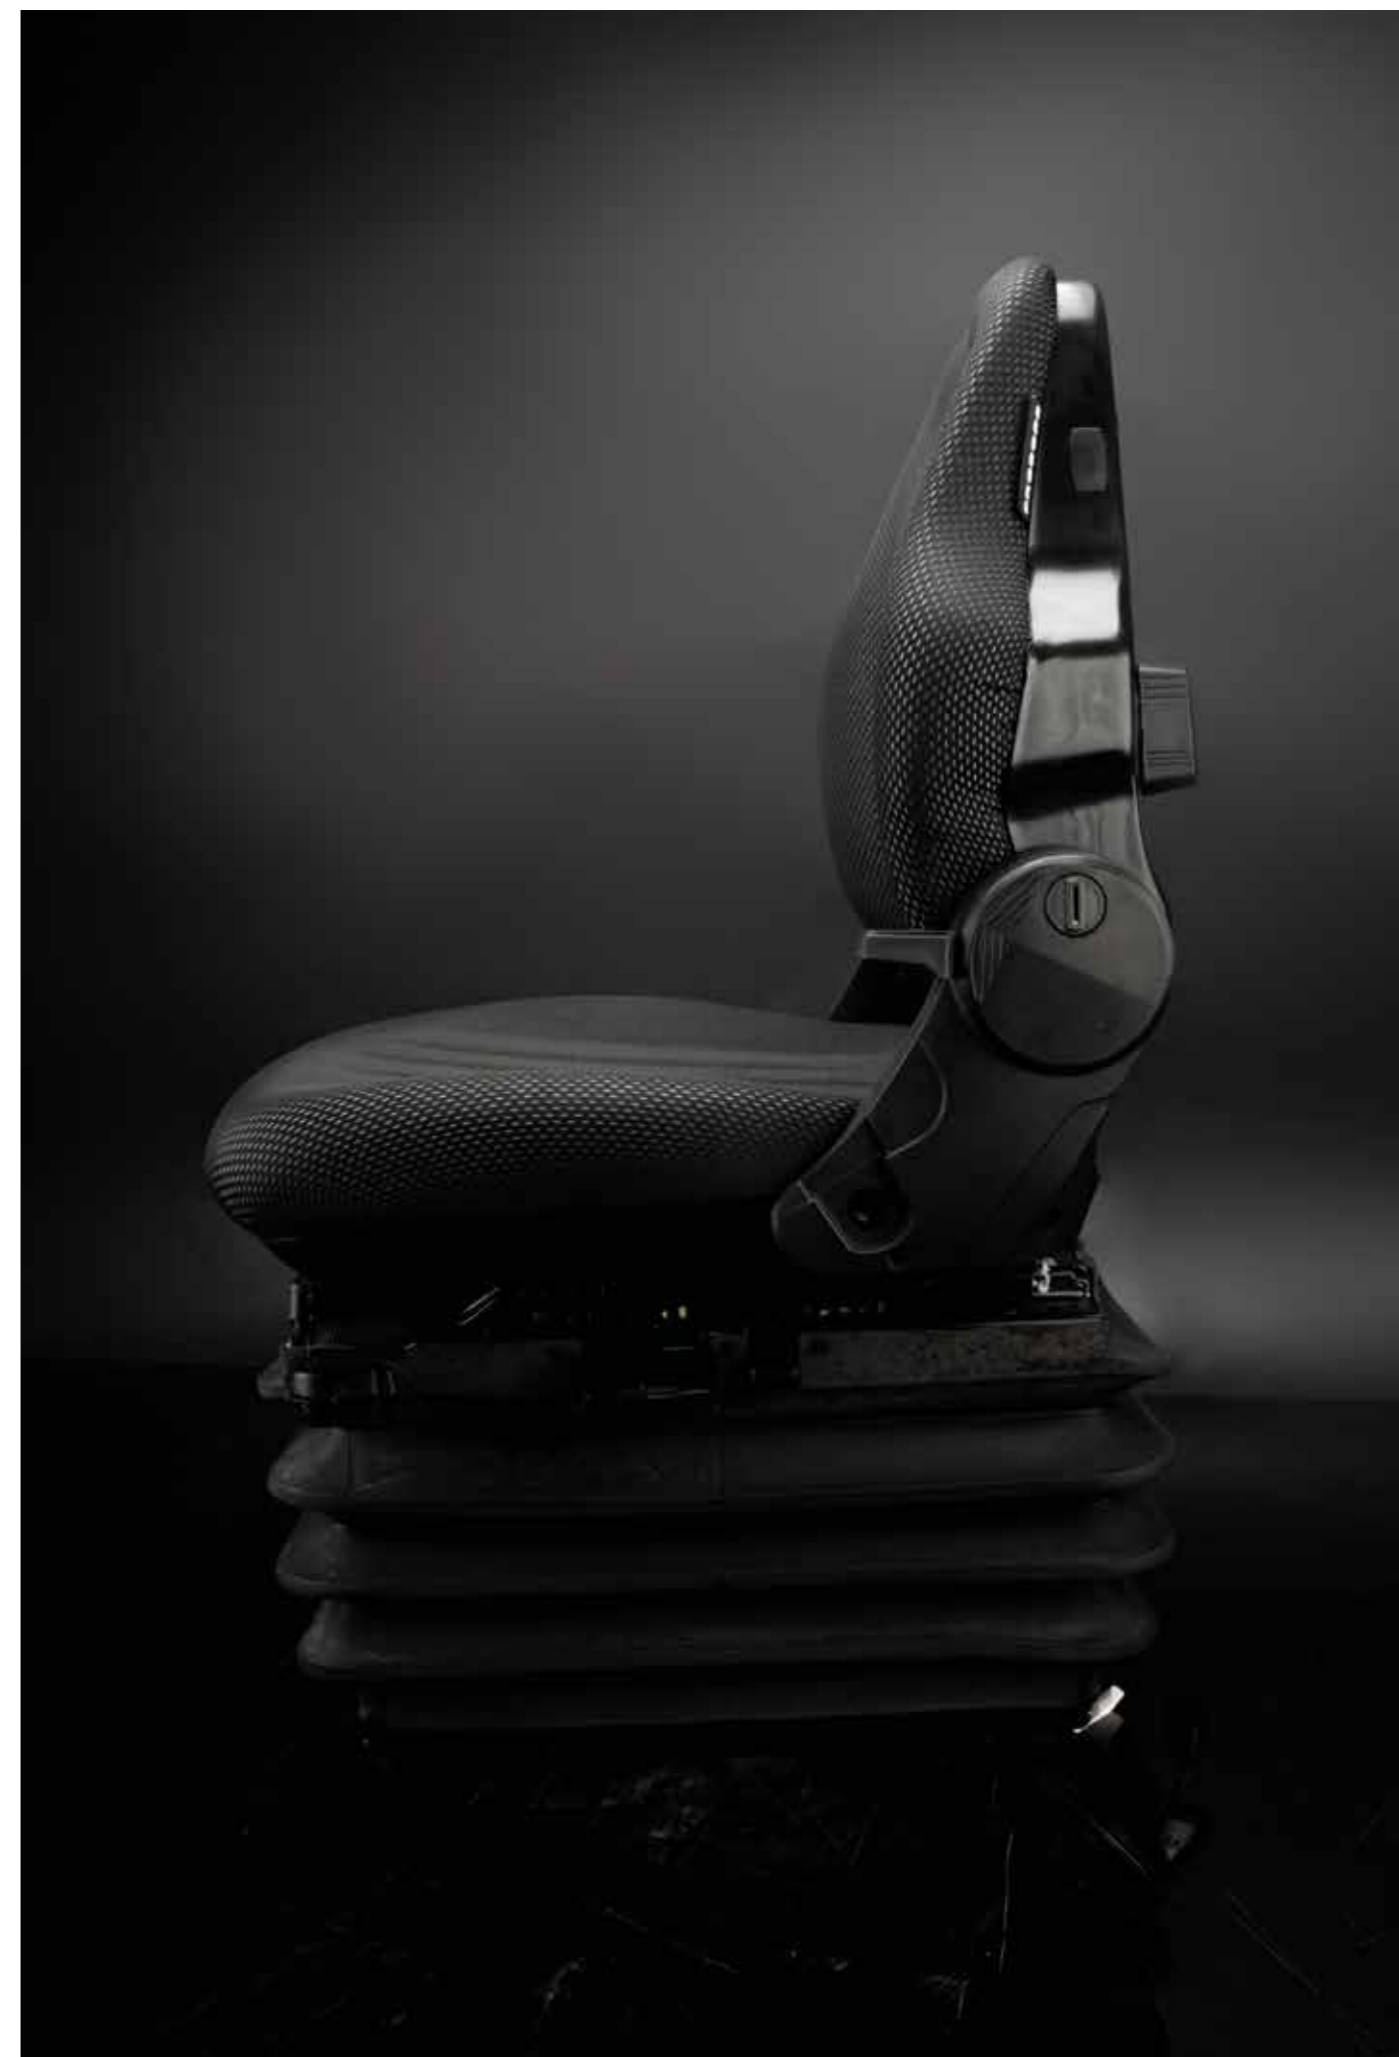

PROBOSS - NÁHRADNÍ DÍLY PRO AS2480

POLSTROVÁNÍ ZÁDOVÉ OBLASTI
Objednáací č. 2408800001

MĚCH
Objednáací č. 2408800007

SEDÁK 480MM
Objednáací č. 2408800002

LOKETNÍ OPĚRKA 65MM

PRAVÁ
Objednáací č. 24088014801R
• nastavitelná

LEVÁ
Objednáací č. 24088014801L
• nastavitelná

VÝŠKOVÉ NASTAVENÍ
Objednáací č. 2408800011
• nastavitelné

ZADNÍ PRODLOUŽENÍ
Objednáací č. 24088014802
• nastavitelné

TLUMIČ
Objednáací č. 2408800005
• nelze nastavit

KOMPRESOR (KLIMATIZACE)
Objednáací č. 2408800006