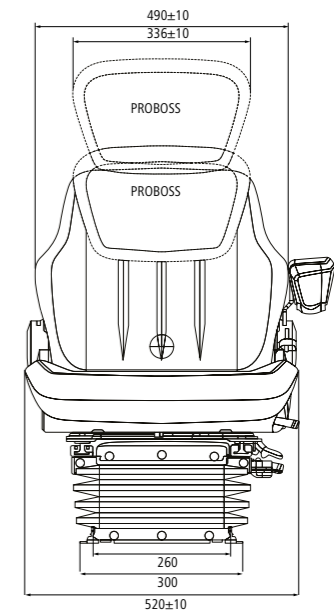

PROBOSS - SEDADLA PRO ZEMĚDĚLSKÉ STROJE

AS3520 UPRAVITELNÉ

- Vzduchové odpružení s 12voltovým kompresorem
- Podélné horizontální odpružení
- Plynulé nastavení výšky
- Podélné nastavení
- Nastavení sklonu opěradla
- Podpora meziobratlových plotének
- Nastavitelná područky Comfort Plus
- Nastavitelná prodloužení zad
- Nastavitelné tlumič nárazů
- 5-cestný nastavitelné tlumič
- Rotace max. 20° vpravo / vlevo
- Šířka sedáku sedadla 520mm
- Výška sedadla 270–370 mm
- Kontaktní spínač sedadla
- Hmotnost 39,5 kg
- Hotová ovládací konzola joysticku