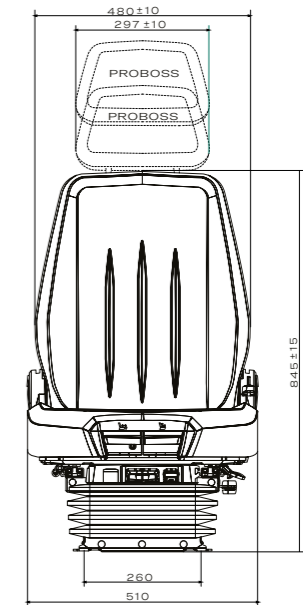

PROBOSS - SEDADLA PRO STAVEBNÍ STROJE

BS1510 24V | VZDUCHOVÉ ODPRUŽENÍ
Objednací č. 11415604

- Vzduchové odpružení s 12voltovým kompresorem
- Podélné horizontální odpružení
- Plynulé nastavení výšky
- Podélné nastavení
- Nastavení sklonu opěradla
- Podpora meziobratlových plotének
- Nastavitelná opěrka hlavy
- Šířka sedáku sedadla 510 mm
- Výška sedadla 270–370mm
- Nastavení hloubky sedáku
- Nastavení sklonu sedáku
- 5-cestný nastavitelné tlumič
- Ovládací prvky na předním panelu
- Dvojité zamykání

BS1510 24V