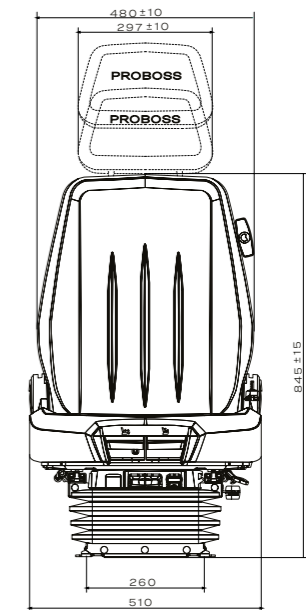

PROBOSS - NÁHRADNÍ DÍLY PRO BS2510 24V

OPĚRKA HLAVY
Objednací č. 11976775

MĚCH
Objednací č. 2408800007

POLSTROVÁNÍ ZÁDOVÉ OBLASTI
Objednací č. 11980943

LOKETNÍ OPĚRKA 65MM

PRAVÁ
Objednací č. 24088014801R
• nastavitelná