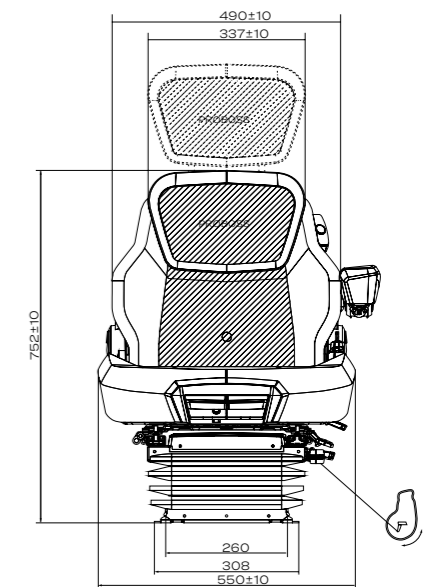

PROBOSS - SEDADLA PRO ZEMĚDĚLSKÉ STROJE

AS4550 UPRAVITELNÉ

- Vzduchové odpružení s 12voltovým kompresorem
- Podélné horizontální odpružení
- Plynulé nastavení výšky
- Podélné nastavení
- Nastavení sklonu opěradla
- Podpora meziobratlových plotének
- Nastavitelná područky Comfort Plus
- Nastavitelná prodloužení zad
- Rotace max. 20° vpravo / vlevo
- 12V vícestupňový ohřívač (3 stupně)
- Látka, 2-barevná s dvojitým prošíváním
- Výška sedadla 270–370mm
- Šířka sedáku 550 mm
- Hmotnost 41,5 kg
- Schránka na dokumenty na opěradle
- Nastavení hloubky sedáku
- Nastavení sklonu sedáku
- 5-cestný nastavitelné tlumič
- 2barevný látkový potah
- Dvojitý šev
- Kontaktní spínač sedadla
- Hotová ovládací konzola joysticku