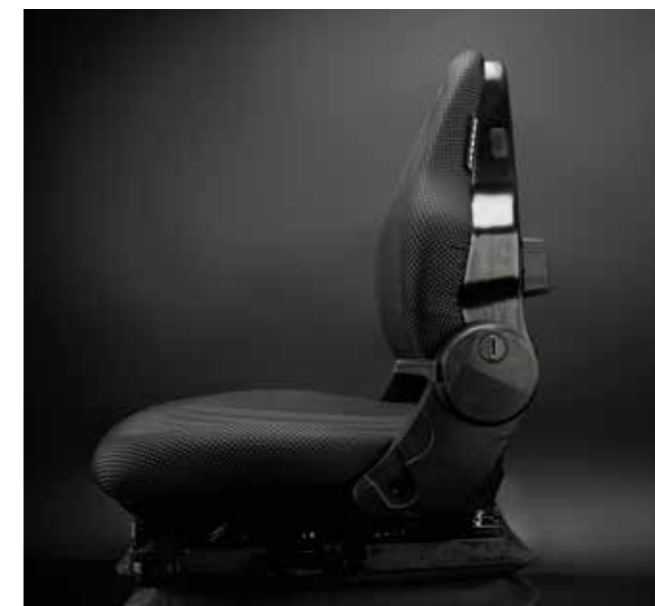

PROBOSS - ZEMĚDĚLSKÉ STROJE SEDADLO

AS1480 | VZDUCHOVÉ ODPRUŽENÍ
Objednací č. 2408801480

- Vzduchové odpružení s 12voltovým kompresorem
- Podélné horizontální odpružení
- Plynulé nastavení výšky
- Podélné nastavení
- Nastavení sklonu opěradla
- Podpora meziobratlových plotének
- Šířka sedáku sedadla 480 mm
- Výška sedadla 240–340mm
- Hmotnost 31,5kg

AS1480