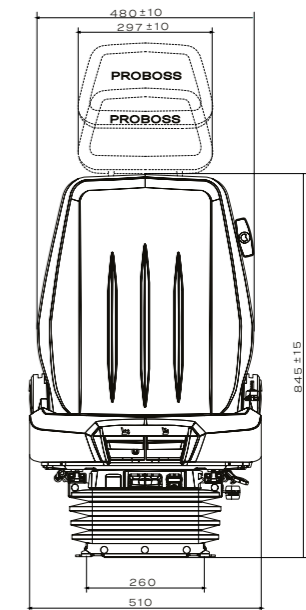

PROBOSS - SEDADLA PRO STAVEBNÍ STROJE

BS2510 12V | VZDUCHOVÉ ODPRUŽENÍ
best.-nr.: 11484469

- Vzduchové odpružení s 12V kompresorem
- Podélné/horizontální odpružení
- Plynulé nastavení výšky
- Nastavení délky
- Nastavení sklonu opěradla
- Mechanická bederní opěrka
- Nastavitelná opěrka hlavy
- Šířka sedadla 510 mm
- Výška sedadla 270-370 mm
- Nastavení hloubky sedadla
- Nastavení sklonu sedadla
- 5-stupňové nastavitelné tlumení
- 12V vyhřívání 3-stupňové

BS2510 12V