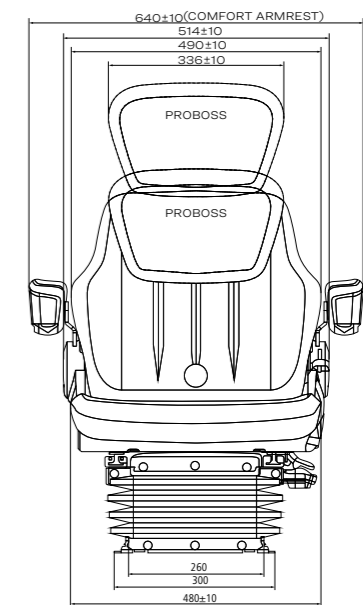

7

8

9

PROBOSS - SEDADLA PRO ZEMĚDĚLSKÉ STROJE

AS2480 | vzduchové odpružení
Objednací č. 2408802480

- Vzduchové odpružení s 12voltovým kompresorem
- Podélné horizontální odpružení
- Plynulé nastavení výšky
- Podélné nastavení
- Nastavení sklonu opěradla
- Podpora meziobratlových plotének
- Nastavitelná komfortní područky
- Nastavitelná prodloužení zad
- Šířka sedáku sedadla 480 mm
- Hmotnost 35,5 kg
- Výška sedadla 240–340 mm