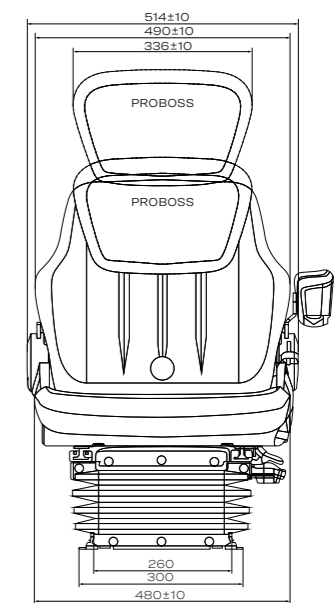

PROBOSS - SEDADLA PRO ZEMĚDĚLSKÉ STROJE

AS2480 UPRAVITELNÉ

- Vzduchové odpružení s 12voltovým kompresorem
- Podélné horizontální odpružení
- Plynulé nastavení výšky
- Podélné nastavení
- Nastavení sklonu opěradla
- Podpora meziobratlových plotének
- Nastavitelná komfortní područky
- Nastavitelná prodloužení zad
- Šířka sedáku sedadla 480 mm
- Výška sedadla 240–340 mm
- Hmotnost 35,5 kg
- Kontaktní spínač sedadla
- Hotová ovládací konzola joysticku

AS2480 UPRAVITELNÉ