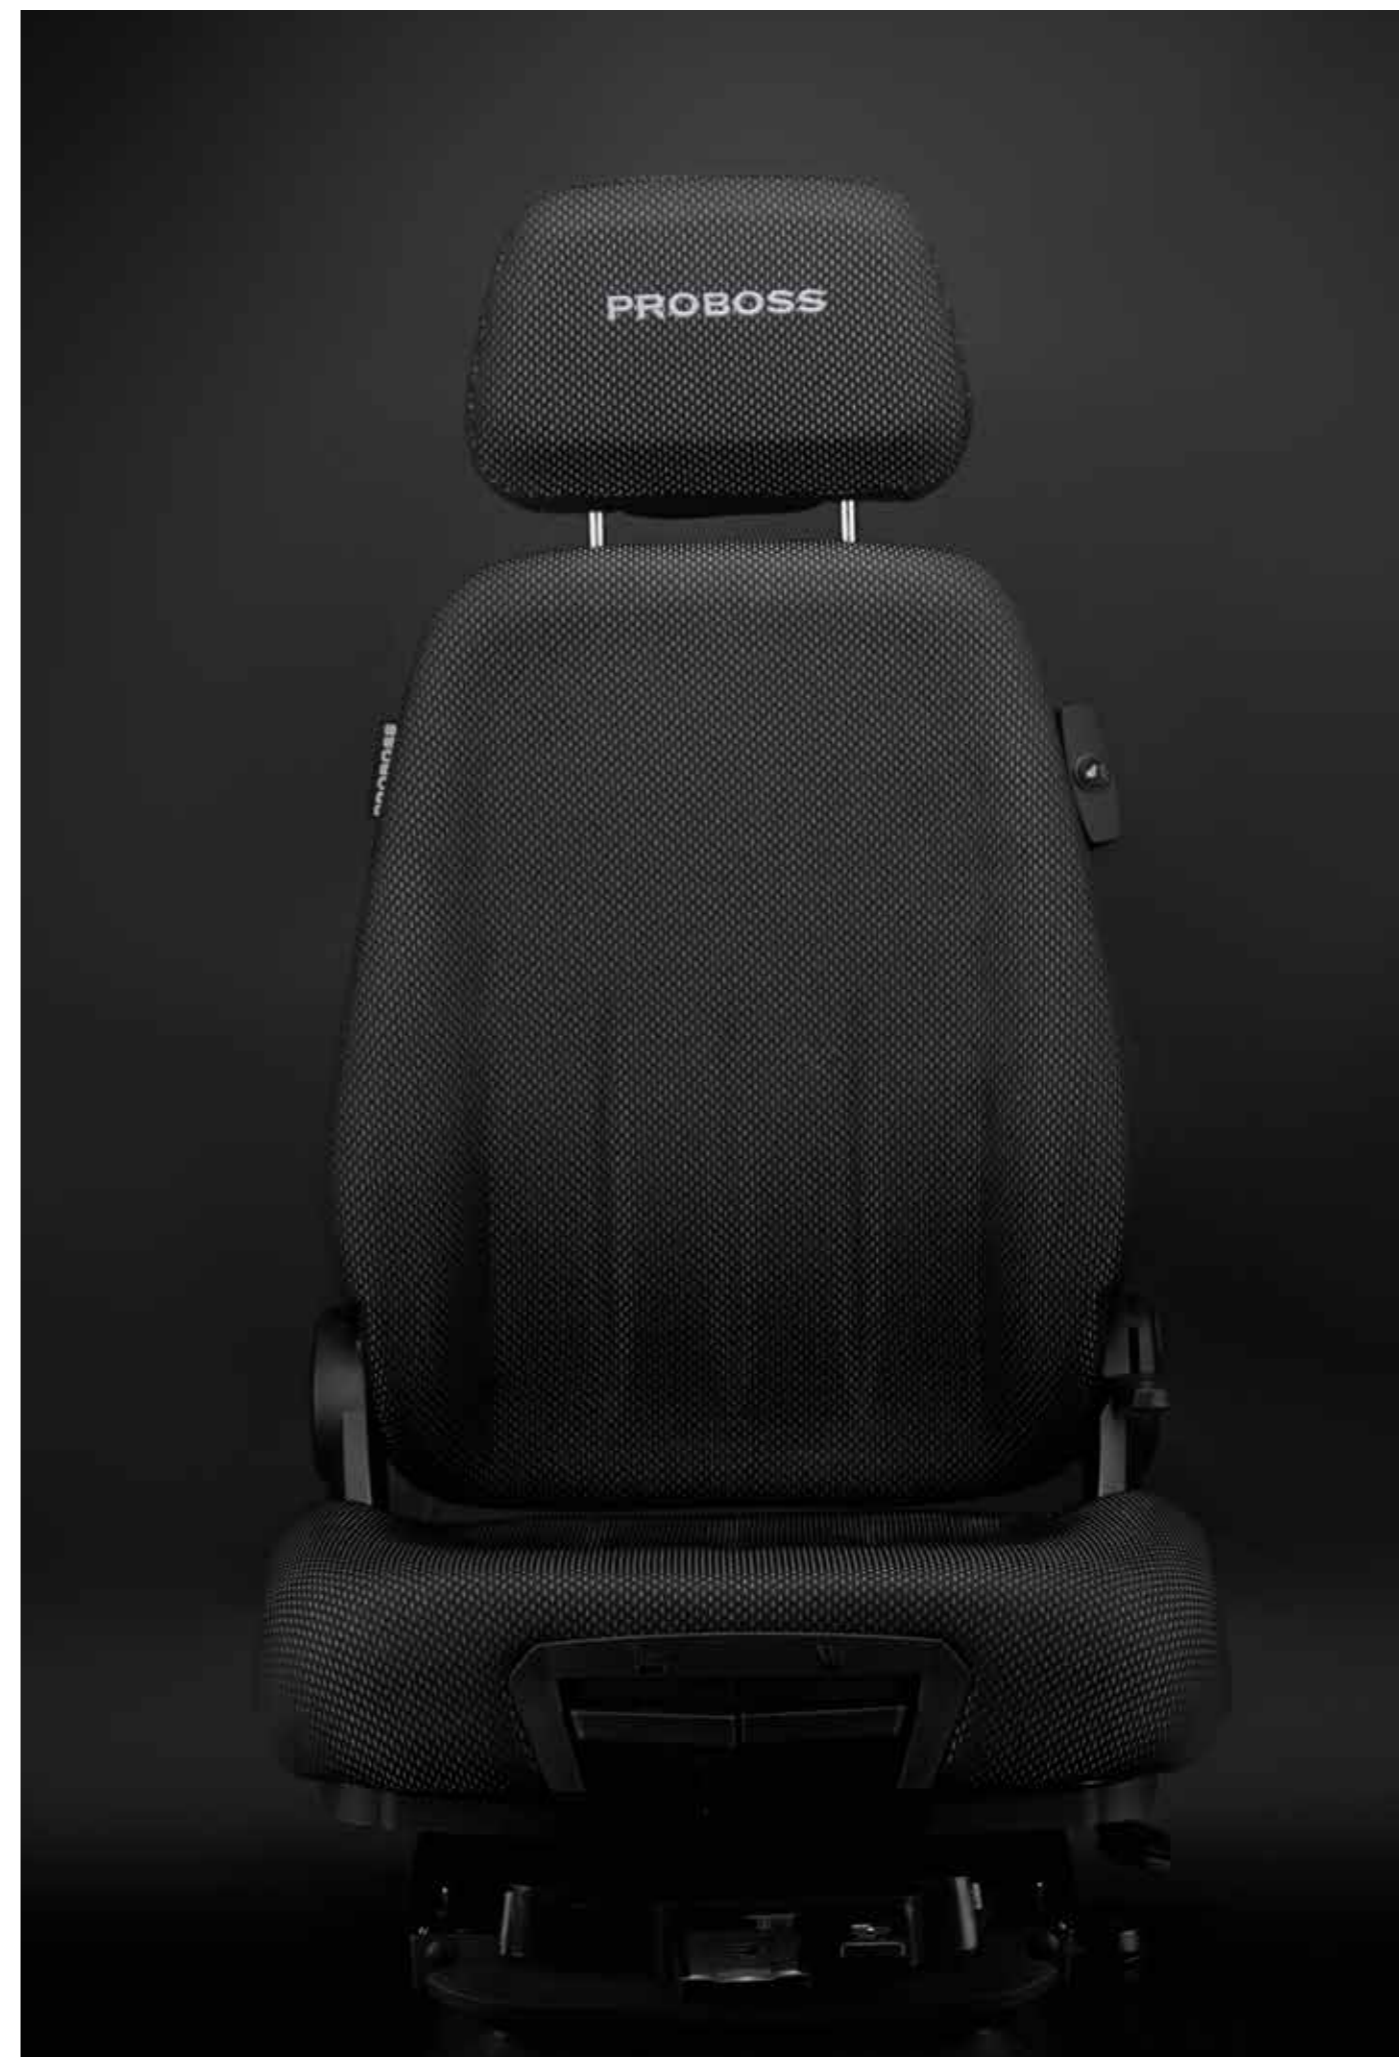

PROBOSS - NÁHRADNÍ DÍLY PRO BS2510 24V

OPĚRKA HLAVY
Objednací č. 11976775

MĚCH
Objednací č. 2408800007

POLSTROVÁNÍ ZÁDOVÉ OBLASTI
Objednací č. 11980943

LOKETNÍ OPĚRKA 65MM

PRAVÁ
Objednací č. 24088014801R
• nastavitelná

LEVÁ
Objednací č. 24088014801L
• nastavitelná

POLSTROVÁNÍ SEDADLA
Objednací č. 11981826

LOKETNÍ OPĚRKA 85 MM

PRAVÁ
Objednací č. 11985807
• nastavitelná

LEVÁ
Obj. č. 11981032
• nastavitelná

TLUMIČ NASTAVITELNÝ
Objednací č. 11987521

KOMPRESOR (KLIMATIZACE)
Objednací č. 11996198