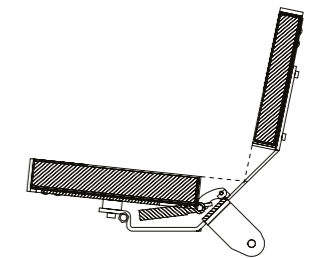

PROBOSS - SEDADLO SPOLUJEZDCE DEUTZ

OPRAVÁRENSKÉ SADY PRO
SEDADLA DEUTZ
Objednací č. 11398587

- Vysoká kvalita
- Soulad se všemi zákonnými požadavky
- Splňuje všechny zákonné požadavky na šířku sedáku a nehořlavost
- Skládací sedák
- Bezpečnostní pás lze namontovat dodatečně

DEUTZ