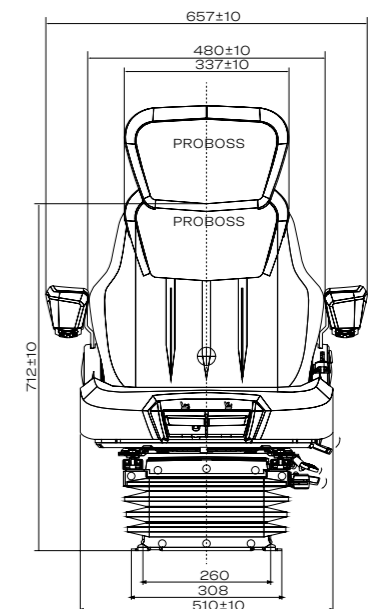

LOKETNÍ OPĚRKA 65MM

PRAVÁ
Objednací č. 24088014801R
• nastavitelná

LEVÁ
Objednací č. 24088014801L
• nastavitelná

PROBOSS - SEDADLA PRO ZEMĚDĚLSKÉ STROJE

AS3510 | S VYHŘÍVÁNÍM
Objednací č. 12135572

- Vzduchové odpružení s 12voltovým kompresorem
- Podélné horizontální odpružení
- Plynulé nastavení výšky
- Podélné nastavení
- Nastavení sklonu opěradla
- Podpora meziobratlových plotének
- Nastavitelná područky Comfort Plus
- Nastavitelná prodloužení zad
- Rotace max. 20° vpravo / vlevo
- Šířka sedáku sedadla 510 mm
- Výška sedadla 270–370 mm
- Hmotnost 38 kg
- Schránka na dokumenty na opěradle
- Nastavení hloubky sedáku
- Nastavení sklonu sedáku
- 5-cestný nastavitelné tlumič
- 3-cestné nastavitelná vyhřívání sedadla