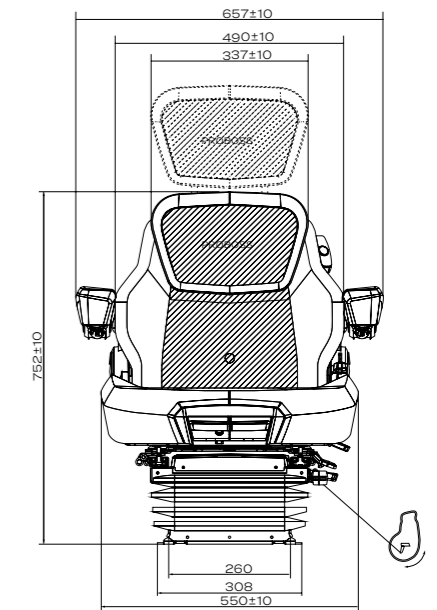

PROBOSS - SEDADLA PRO ZEMĚDĚLSKÉ STROJE

AS4550 | VZDUCHOVÉ ODPRUŽENÍ Objednací č. 6948804550

- Vzduchové odpružení s 12voltovým kompresorem
- Podélné horizontální odpružení
- Plynulé nastavení výšky
- Podélné nastavení
- Nastavení sklonu opěradla
- Podpora meziobratlových plotének
- Nastavitelná područky Comfort Plus
- Nastavitelná prodloužení zad
- Rotace max. 20° vpravo / vlevo
- 12V víceúrovňový ohřívač (3 stupně)
- Látka, 2-barevná s dvojitým prošíváním
- Výška sedadla 270–370mm
- Šířka sedáku 550 mm
- Hmotnost 39,5 kg
- Schránka na dokumenty na opěradle
- Nastavení hloubky sedáku
- Nastavení sklonu sedáku
- 5-cestný nastavitelné tlumič
- 2barevný látkový potah
- Dvojitý šev

AS4550